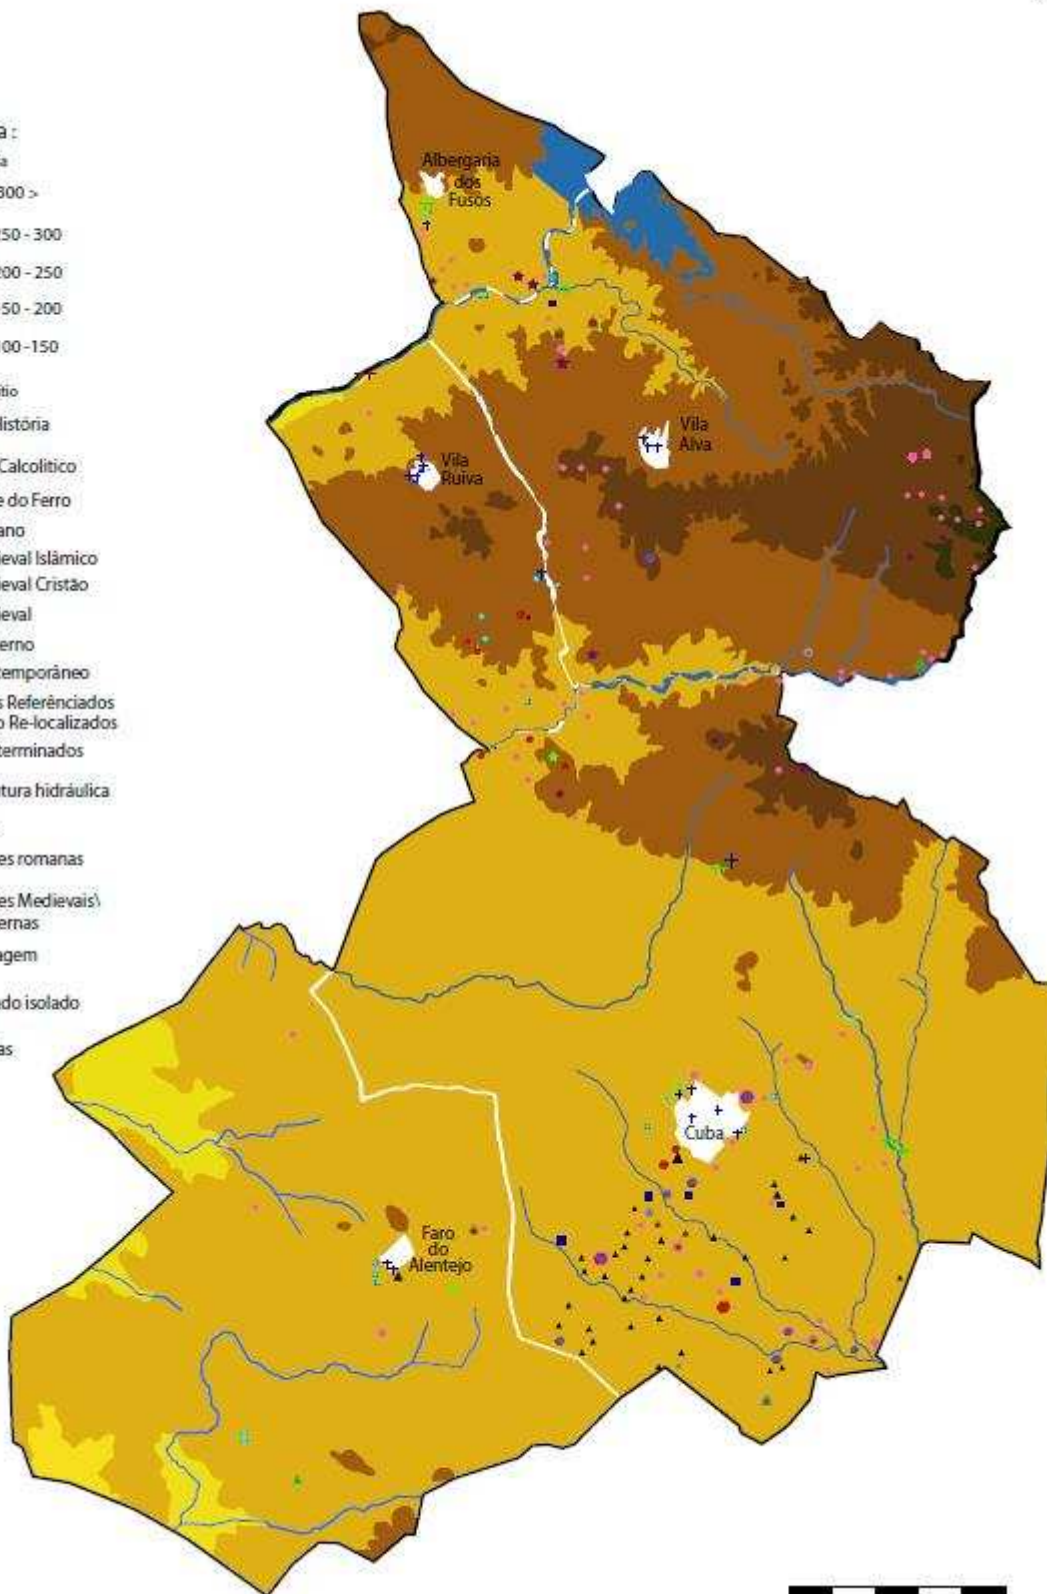

# Carta Arqueológica do Concelho de Cuba Implantação Cartográfica

## Legenda :

### Hisometria

### Tipo de Sítio

- ★ Pré-História
- ★ Neo-Calolítico
- Idade do Ferro
- Romano
- Medieval Islâmico
- ▲ Medieval Cristão
- ▲ Medieval
- Moderno
- Contemporâneo
- Sítios Referenciados e não Re-localizados
- Indeterminados
- Estrutura hidráulica
- Vias
- Pontes romanas
- Pontes Medievais/ Modernas
- Barragem
- ▲ Achado isolado
- ✚ Igrejas